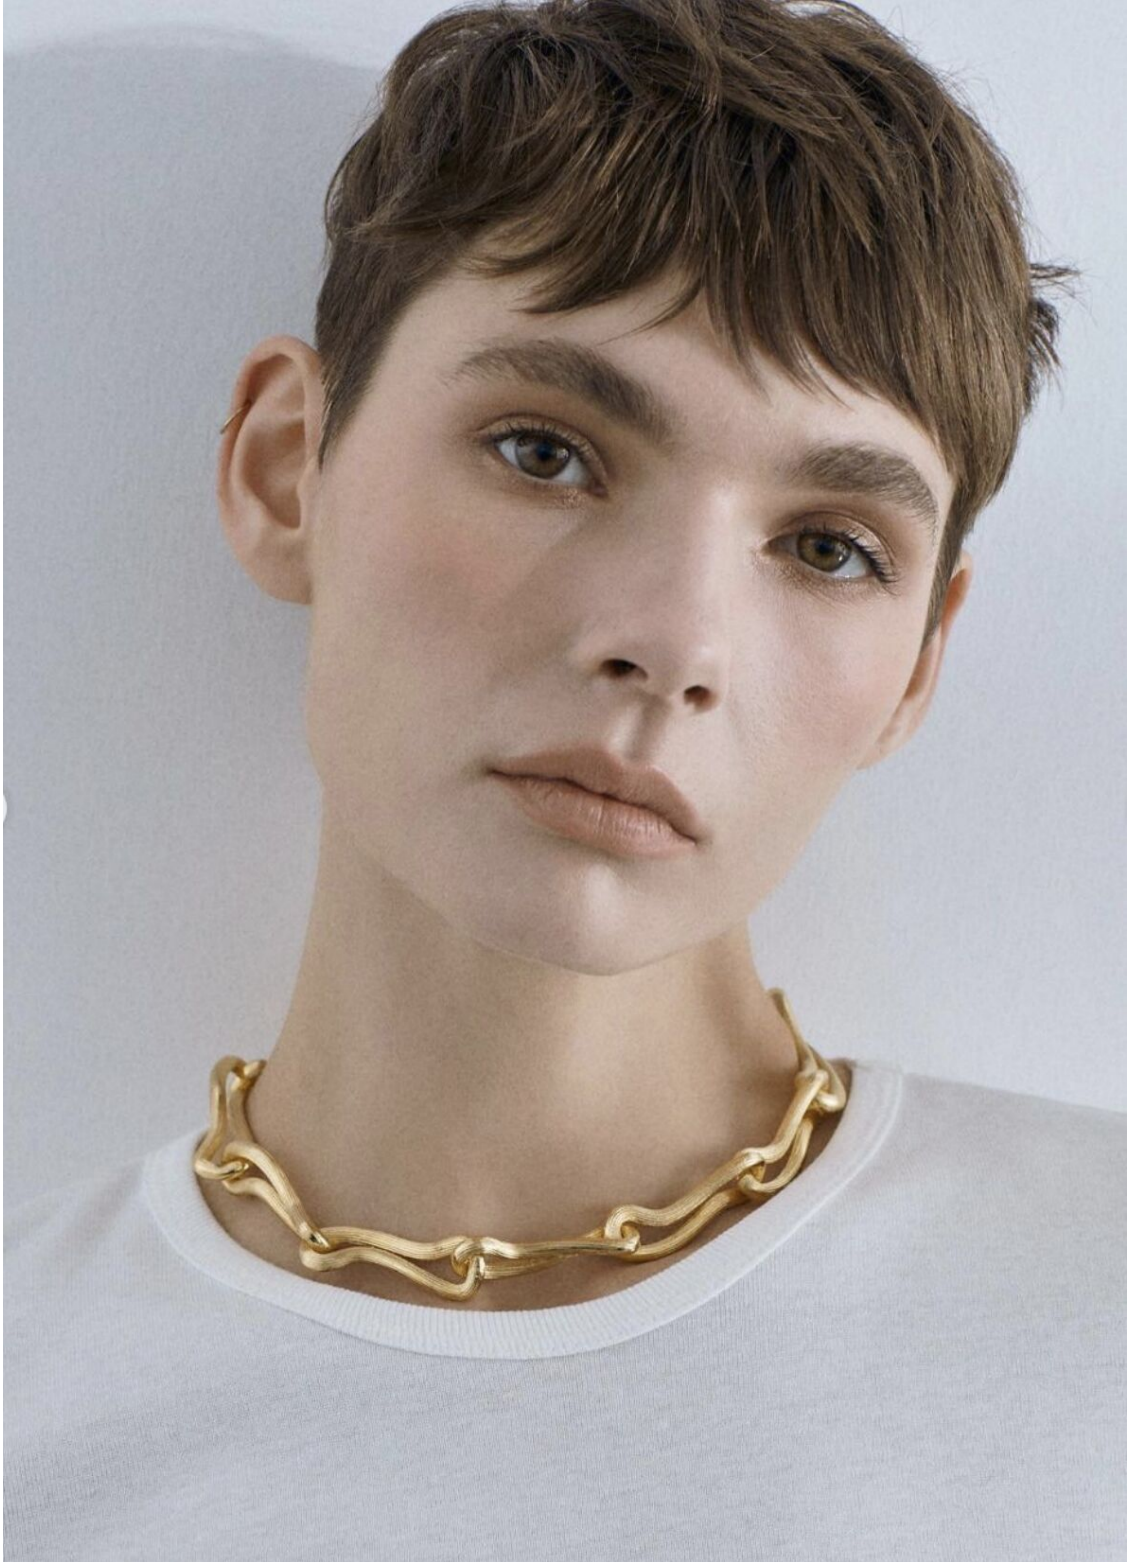

ANNA SOLTAN

height 178 cm · bust 83 cm · cup B · waist 60 cm · hips 89 cm · dress 36
shoes size 39 · hair brown · eyes brown

MGM
MODELS

MGM
MODELS

ANNA SOLTAN

height 178 cm · bust 83 cm · cup B · waist 60 cm · hips 89 cm · dress 36
shoes size 39 · hair brown · eyes brown